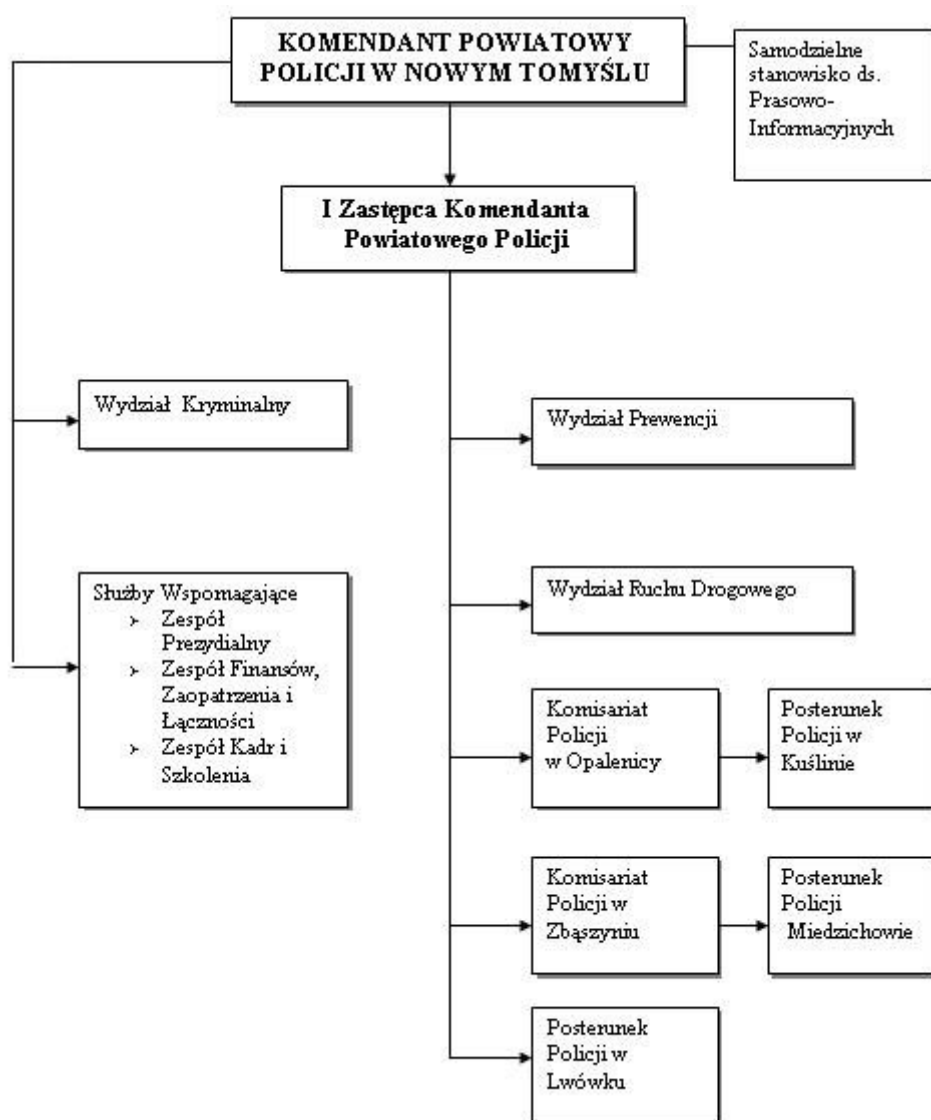

Komenda Powiatowa Policji w Nowym Tomyszu

https://nowy-tomysl.bip.policja.gov.pl/191/struktura-organizacyjn/5538,Struktura-organizacyjna-Komendy-Powiatowej-Policji-w-Nowym-Tomyslu.html
2024-12-26, 07:47

Struktura organizacyjna Komendy Powiatowej Policji w Nowym Tomyszu

Metryczka

Data publikacji : 17.06.2009
Data modyfikacji : 25.07.2022
[Rejestr zmian](#)

Podmiot udostępniający informację:
Komenda Powiatowa Policji w Nowym Tomyszu

Osoba wytwarzająca/odpowiadająca za informację: